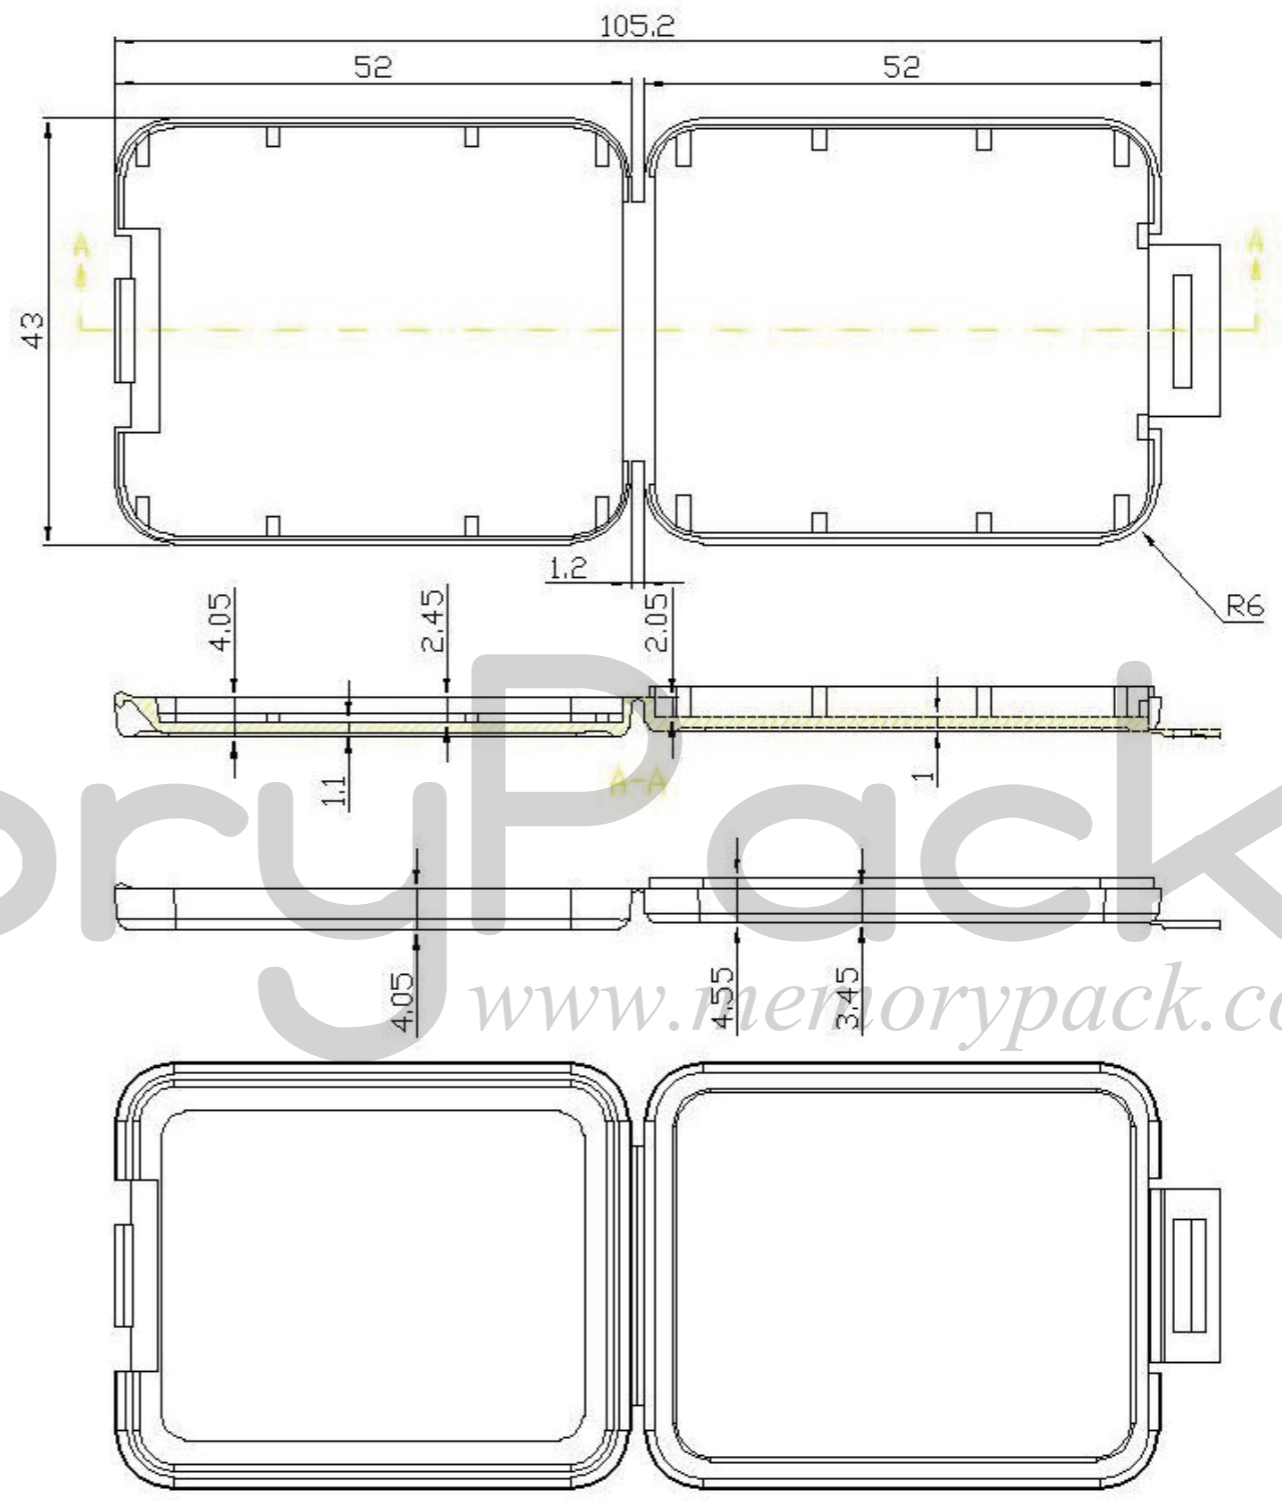

CF Case  
Tolerance  $\pm 0.2\text{MM}$

[www.memorypack.com.tw](http://www.memorypack.com.tw)

Model **YK1** ( mini cases for **1-count CF type I / CF type II** )